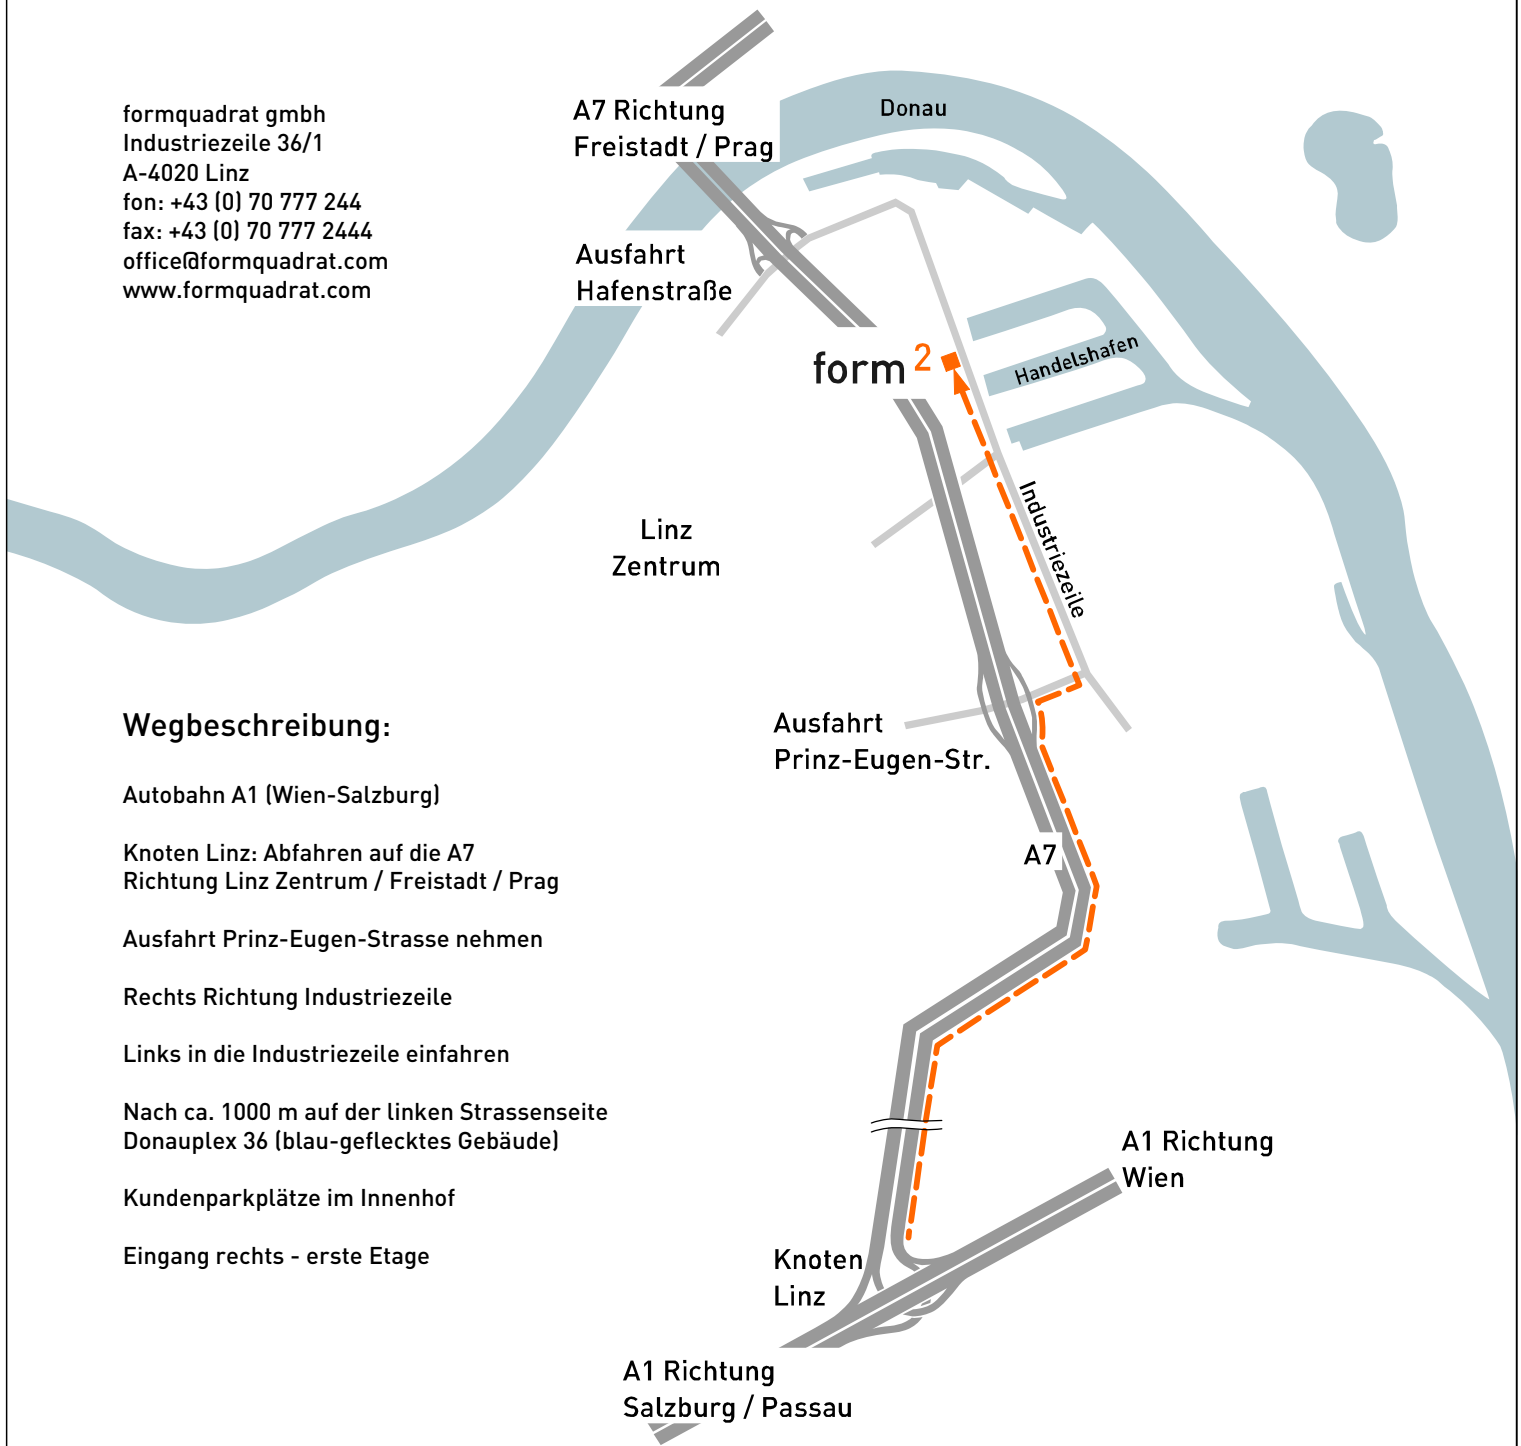

formquadrat gmbh
Industriezeile 36/1
A-4020 Linz
fon: +43 (0) 70 777 244
fax: +43 (0) 70 777 2444
office@formquadrat.com
www.formquadrat.com

Wegbeschreibung:

Autobahn A1 (Wien-Salzburg)

Knoten Linz: Abfahren auf die A7
Richtung Linz Zentrum / Freistadt / Prag

Ausfahrt Prinz-Eugen-Strasse nehmen

Rechts Richtung Industriezeile

Links in die Industriezeile einfahren

Nach ca. 1000 m auf der linken Strassenseite
Donauplex 36 (blau-geflecktes Gebäude)

Kundenparkplätze im Innenhof

Eingang rechts - erste Etage